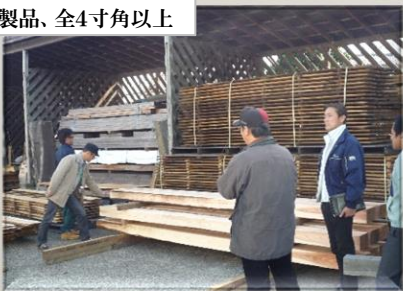

千葉県農林水産部中部林業森林振興課(千葉県)の指導のもと①千葉県森林組合②千葉バイオマス利用促進共同組合③製材・プレカット工場④(株)グッドリビングが4社協定「ちばの木の家づくり森づくり《保続森林》協定」を締結いたしました。千葉県産材の家づくりを通して持続可能な森づくり及び林業の発展に繋げようという4社の強い絆のプロジェクトがスタートしました。

鴨川研修にて

4社協定締結直後山を視察

林業が盛んな他県と比べると千葉県の林業は目立ちませんが君津・鴨川・安房地域には野生のサルや鹿が生息する奥深い山があります、古くから共存しながら大量供給をせず計画的に山(森)を愛する者達が手作業で1本1本大切に守り続けてきました。

ちばの木の家づくり 森づくり 《保続森林》協定

成熟期を迎えた森と50年後の子孫達の為に伐採・植林が適齢期に来ております。この木がどんな風に育ってきたか手に取るように判る山の人・それをいかに適材適所に無駄なく全部使うことを知り尽くしている人・その恵みを一杯吸収しながら一緒に成長し又次の世代に伝えて行く為に参加する人、それが皆な強い絆で繋がって一つの物語が家づくりを通して生まれます。

製品、全4寸角以上

燻煙乾燥窯の前に並ぶスギ丸

大型の先進機械設備に頼らず1本1本丹精込めて山から切り出し手間と時間を掛け製品にしていきますので年間12棟がこのプロジェクトの最適供給量になります。是非じっくりご検討の上ご理解頂けましたところでご参加をお待ち申し上げます。

自然素材
とんぐいの家