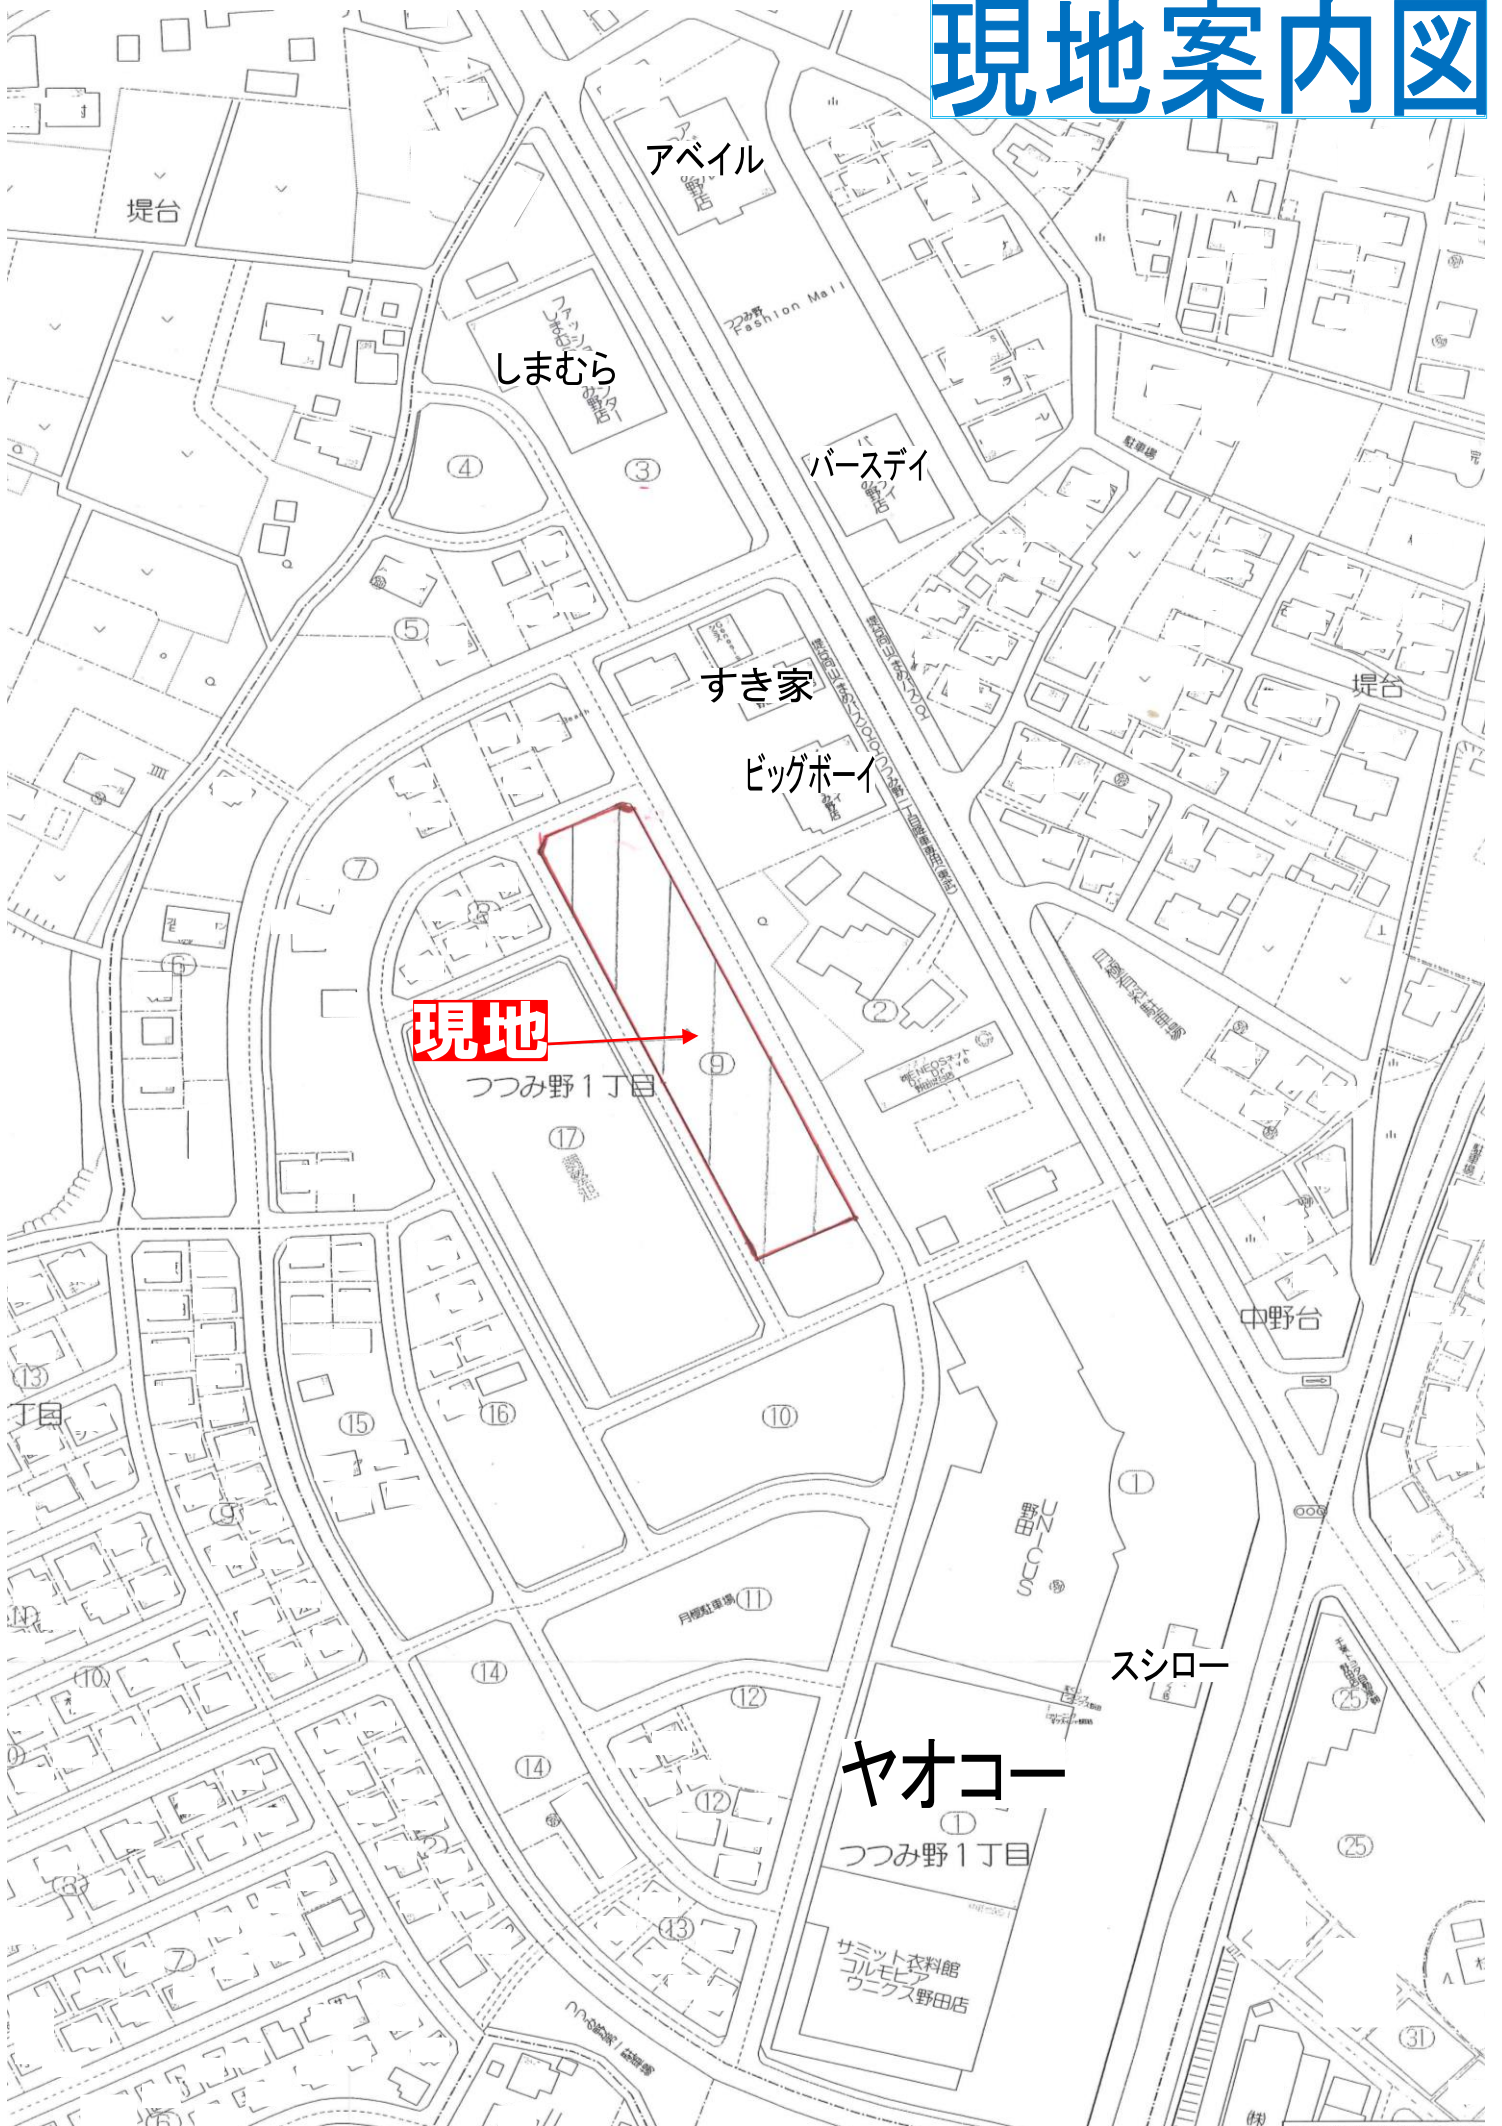

現地案内図

アベイル

堤台

しまむら

ファッションビル
Fashion Mall

バースデイ

すき家

ビッグボーイ

現地

つつみ野1丁目

堤台

中野台

スシロー

ヤオコー

つつみ野1丁目

サミット衣料館
ゴルフウェア
ワークス野田店